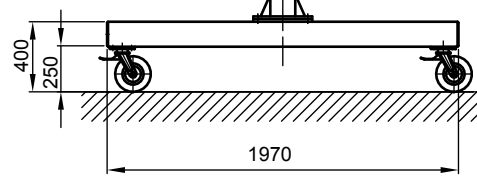

B - B

Kran	LPK 2000 kg x 3000 mm (Storlekar 2)
design bas	H2/B3
Insatsplats	inomhusanvändning
villkor i omgivningen	-5° C upp till +40° C, utan extra tillval
telfer + åkverk	GM 6 2000.5-2/EF 22
FEM grupp	2m / M5
tväråk	5 m/min
lyft	1,3 / 5 m/min
total vikt	552 kg (därav telfer + åkverk 117 kg)
Driftspänning	3/PE ~50 Hz 400 V (TN-S)
total strömförbrukning	2 kW
Startström för spänningsfallsberäkning	17,2 A (IA_HU * cos phi)